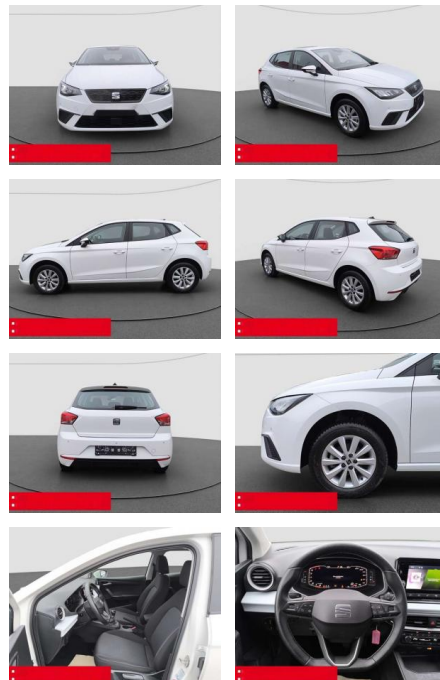

BS05-5590_GW Angebot Nr.:

Erstzulassung:	Kilometer:	Farbe:	Leistung:	Kraftstoffart:	Verbr. komb.	CO2-Emission	CO2-Klasse (WLTP)
01.02.2023	13.800	Weiß	70 kW / 95 PS	Benzin	5,5 l/100km	124 g/km	D

PREIS
18.610 €