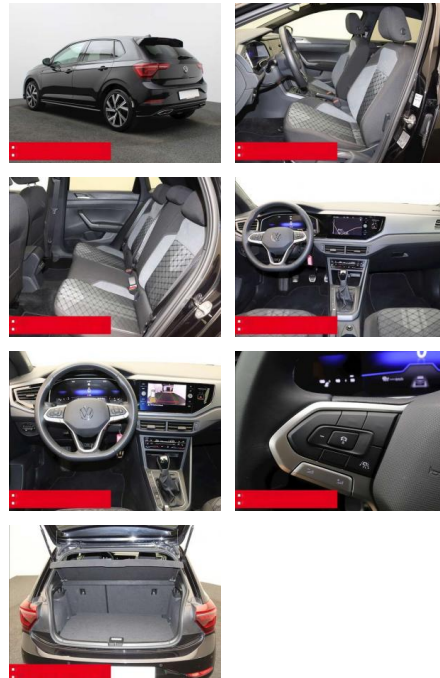

BS05-75789_Gewährschr.:

Erstzulassung:	Kilometer:	Farbe:	Leistung:	Kraftstoffart:	Verbr. komb.	CO2-Emission	CO2-Klasse (WLTP)
01.11.2023	29.230	Schwarz	70 kW / 95 PS	Benzin	5,5 l/100km	124 g/km	D

PREIS
22.840 €