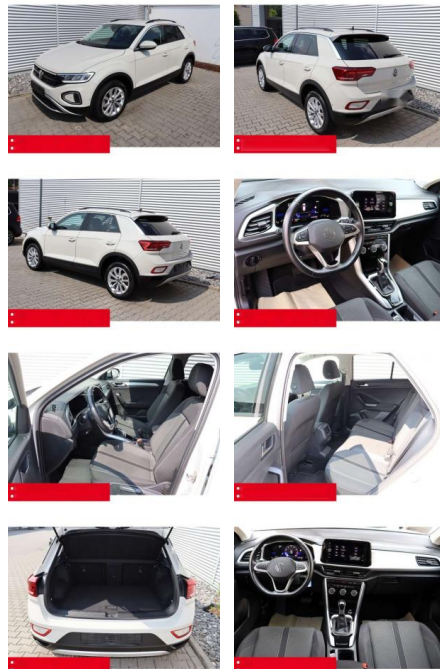

BS05-4694_GW Angebot Nr.:

Erstzulassung:	Kilometer:	Farbe:	Leistung:	Kraftstoffart:	Verbr. komb.	CO2-Emission	CO2-Klasse (WLTP)
01.05.2023	37.280	Grau	110 kW / 150 PS	Benzin	6,4 l/100km	144 g/km	E

PREIS
27.050 €