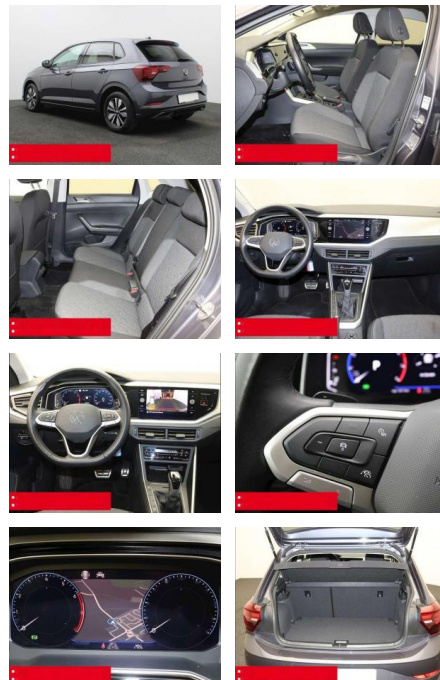

## Volkswagen Polo 1.0 TSI DSG Move DIG.COCKPIT

BS05-76342\_GW050119..

Erstzulassung:	Kilometer:	Farbe:	Leistung:	Kraftstoffart:	Verbr. komb.	CO2-Emission	CO2-Klasse (WLTP)
01.01.2024	24.060	Grau	81 kW / 110 PS	Benzin	5,8 l/100km	131 g/km	D