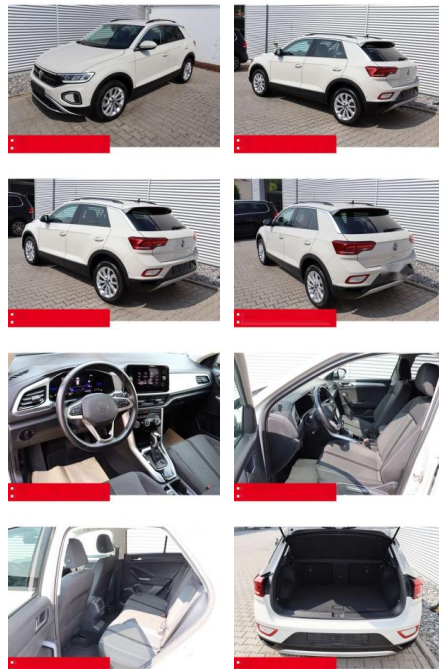

## Volkswagen T-Roc 1.5 TSI DSG Life AHK LED NAVI

BS05-4702\_GW Angebot Nr.:

Erstzulassung:	Kilometer:	Farbe:	Leistung:	Kraftstoffart:	Verbr. komb.	CO2-Emission	CO2-Klasse (WLTP)
01.05.2023	35.320	Grau	110 kW / 150 PS	Benzin	6,4 l/100km	144 g/km	E