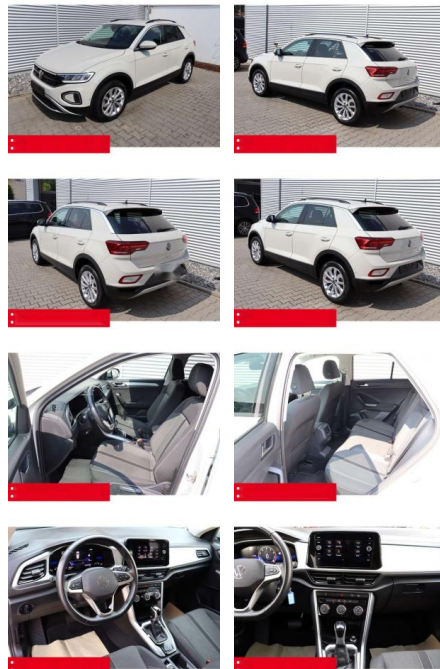

## Volkswagen T-Roc 1.5 TSI DSG Life AHK LED NAVI

BS05-4691\_GW Artikelnr.:

Erstzulassung:	Kilometer:	Farbe:	Leistung:	Kraftstoffart:	Verbr. komb.	CO2-Emission	CO2-Klasse (WLTP)
01.05.2023	38.380	Grau	110 kW / 150 PS	Benzin	6,4 l/100km	144 g/km	E