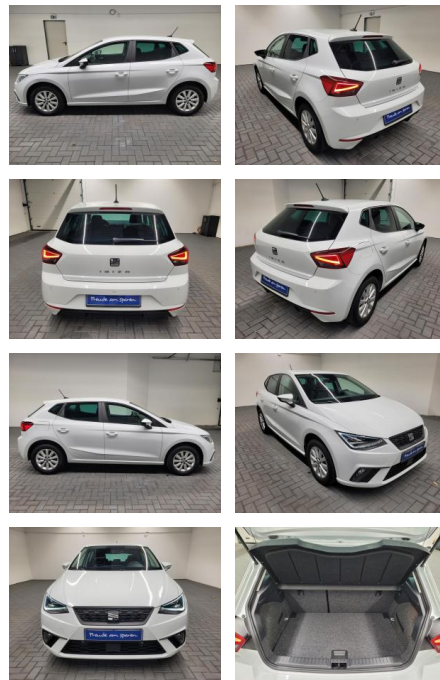

Ihr Ansprechpartner

Herr Wilhelm Bütje
E-Mail: info@autohaus-buetje.de
Telefon: 04721 26001

Autohaus Bütje GmbH
Drangstweg 84 - 27474 Cuxhaven - Tel.: 04721 / 26001

Seat Ibiza "Style LED/Carplay/SHZ/PDC

AM35-29551 **Angebotsnr.:**

Erstzulassung:	Kilometer:	Farbe:	Leistung:	Kraftstoffart:
13.11.2020	43.890		85 kW / 116 PS	Benzin

PREIS
21.820 €

FINANZIERUNGSBEISPIEL
 Laufzeit: 60 Monate Anzahlung: 25 %
 Basis-Finanzierung:* Mtl. Rate:
 Zielraten-Finanzierung:** **185 €**