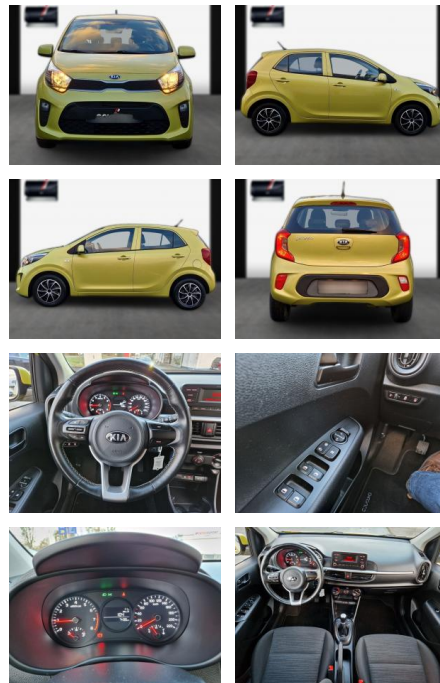

SA13-JT303720Angebotsnr.:

Erstzulassung:	Kilometer:	Farbe:	Leistung:	Kraftstoffart:
10.08.2018	17.000	Diverse	49 kW / 67 PS	Benzin

PREIS
12.320 €

FINANZIERUNGSBEISPIEL

Laufzeit: 60 Monate Anzahlung: 10 %
Basis-Finanzierung:* Mtl. Rate:
Zielraten-Finanzierung:** **109 €**