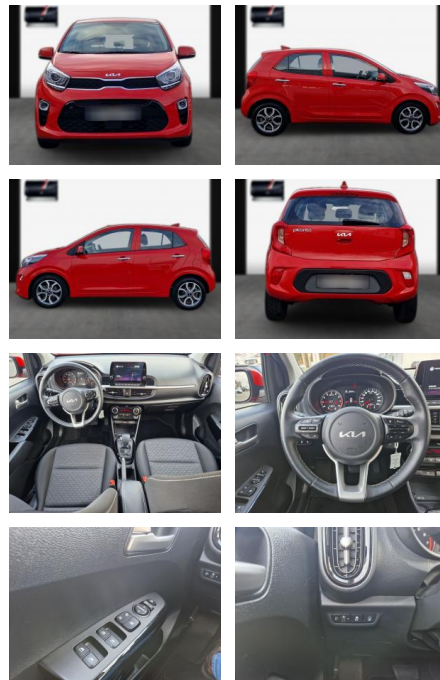

## Kia Picanto Aut. Spirit/Navi/SHZ/LHZ/PDC

SA13-NT92866Angebotsnr.:

Erstzulassung:	Kilometer:	Farbe:	Leistung:	Kraftstoffart:
15.05.2022	34.900	Diverse	62 kW / 84 PS	Benzin

**PREIS**  
**18.090 €**