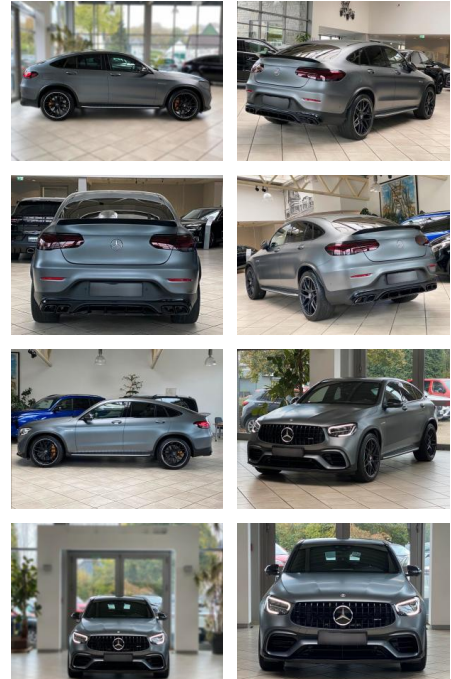

LA05-171 - 15600 Angebotsnr.:

Erstzulassung:	Kilometer:	Farbe:	Leistung:	Kraftstoffart:
09.02.2023	21.396	Diverse	375 kW / 510 PS	Benzin

PREIS
95.200 €

FINANZIERUNGSBEISPIEL
 Laufzeit: 60 Monate Anzahlung: 25 %
 Basis-Finanzierung:* Mtl. Rate:
 Zielraten-Finanzierung:** **806 €**