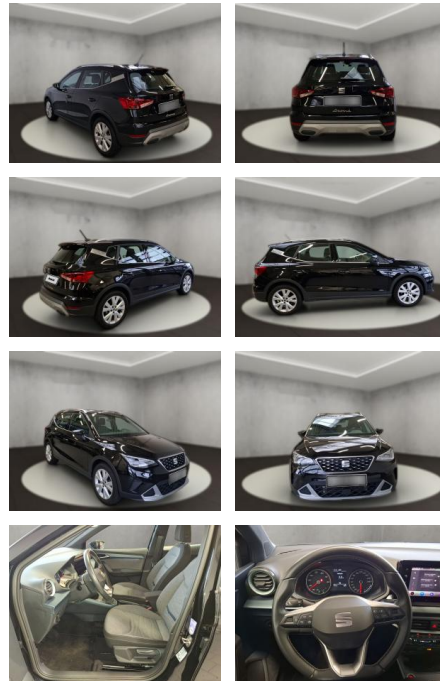

Erstzulassung:	Kilometer:	Farbe:	Leistung:	Kraftstoffart:
20.09.2022	17.712	Schwarz	81 kW / 110 PS	Benzin

PREIS
19.440 €

FINANZIERUNGSBEISPIEL

Laufzeit: 60 Monate Anzahlung: 10 %
Basis-Finanzierung:* Mtl. Rate:
Zielraten-Finanzierung:** **172 €**