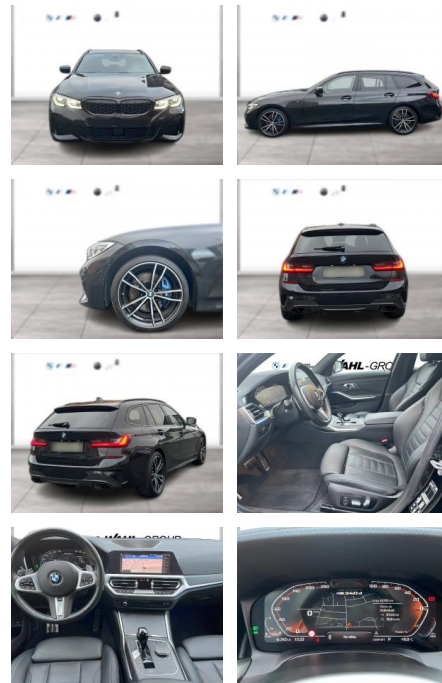

WG09-236095 Angebotsnr.:

Erstzulassung:	Kilometer:	Farbe:	Leistung:	Kraftstoffart:
01.03.2022	45.703	Schwarz	250 kW / 340 PS	Diesel

PREIS
54.450 €

FINANZIERUNGSBEISPIEL

Laufzeit: 60 Monate Anzahlung: 25 %
Basis-Finanzierung:* Mtl. Rate:
Zielraten-Finanzierung:** **461 €**