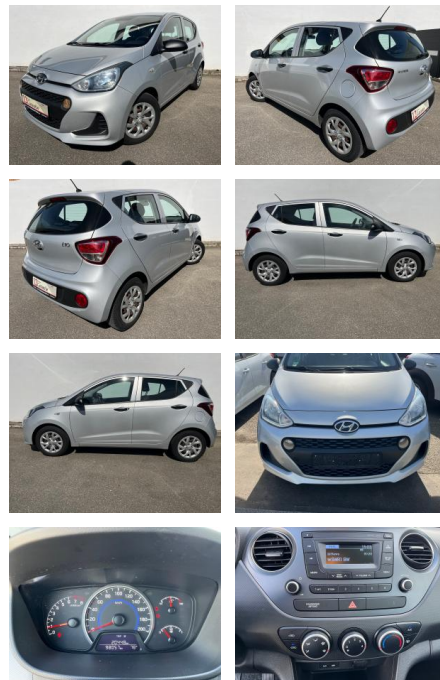

## Hyundai i10 1.0 Classic KLIMA (Euro 6)

AK82-PK2411-20180301

Erstzulassung:	Kilometer:	Farbe:	Leistung:	Kraftstoffart:
29.03.2018	111.200		49 kW / 67 PS	Benzin

**PREIS**  
**8.210 €**