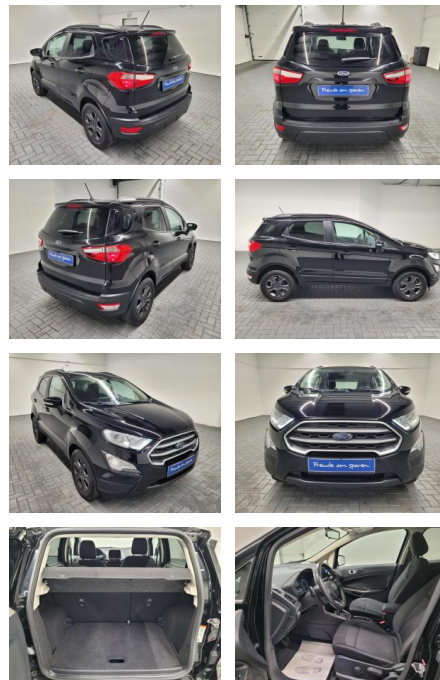

AM35-26307 **Angebotsnr.:**

Erstzulassung:	Kilometer:	Farbe:	Leistung:	Kraftstoffart:
23.01.2019	82.150		92 kW / 125 PS	Benzin

PREIS	FINANZIERUNGSBEISPIEL	
17.530 €	Laufzeit: 60 Monate	Anzahlung: 10 %
	Basis-Finanzierung:**	Mtl. Rate:
	Zielraten-Finanzierung:**	155 €