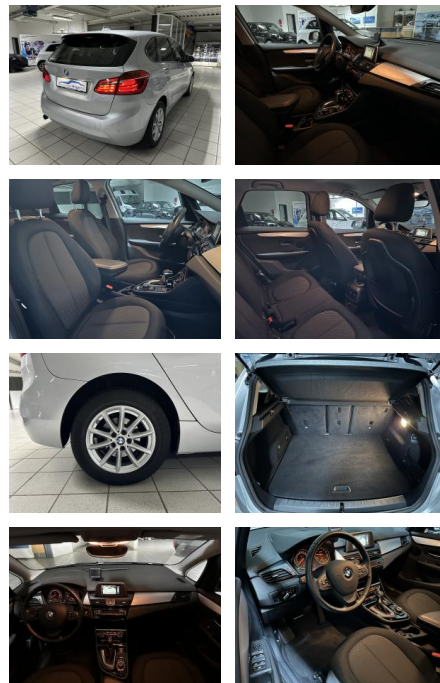

AH00-5491X30Angebotsnr.:

Erstzulassung:	Kilometer:	Farbe:	Leistung:	Kraftstoffart:
20.10.2016	71.358	Silber	100 kW / 136 PS	Benzin

PREIS
15.320 €

FINANZIERUNGSBEISPIEL
Laufzeit: 60 Monate Anzahlung: 10 %
Basis-Finanzierung:* Mtl. Rate:
Zielraten-Finanzierung:** **136 €**