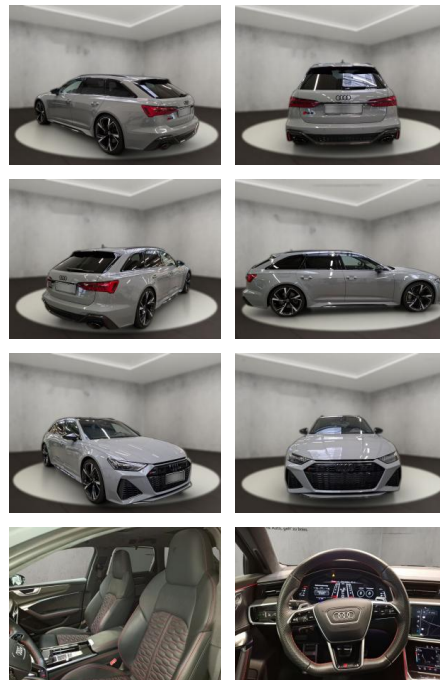

## Audi RS 6 Avant 6 441(600) kW(PS)

AH54-11557 **Angebotsnr.:**

Erstzulassung:	Kilometer:	Farbe:	Leistung:	Kraftstoffart:
08.11.2022	46.796	Grau	441 kW / 600 PS	Benzin

PREIS	FINANZIERUNGSBEISPIEL	
<b>120.590 €</b>	Laufzeit: 60 Monate      Anzahlung: 25 %	* Basisfinanzierung: Anzahlung: 30.148 Euro, Laufzeit: 60 Monate, Nettodarlehen: 90.443 Euro, Gesamtbetrag: 138.656 Euro, Zinssätze: 7.71% Sollz. (gebunden), 7.99% eff.
	Basis-Finanzierung:*      Mtl. Rate:	** Zielratenfinanzierung: Anzahlung: 30.148 Euro, Laufzeit: 60 Monate, Nettodarlehen: 90.443 Euro, Zielrate: 60.295 Euro, Gesamtbetrag: 150.700 Euro, Zinssätze: 7.71% Sollz. (gebunden), 7.99% eff.,
	Zielraten-Finanzierung:** <b>1.021 €</b>	Vermittlung für: Santander Konsumer Bank Repräsentatives Beispiel gem. § 17 Abs. 4 PAngV. Diese Finanzierungsangebote sind Beispiele. Gerne ermitteln wir für Sie Ihr individuelles Angebot.

## Ausstattung