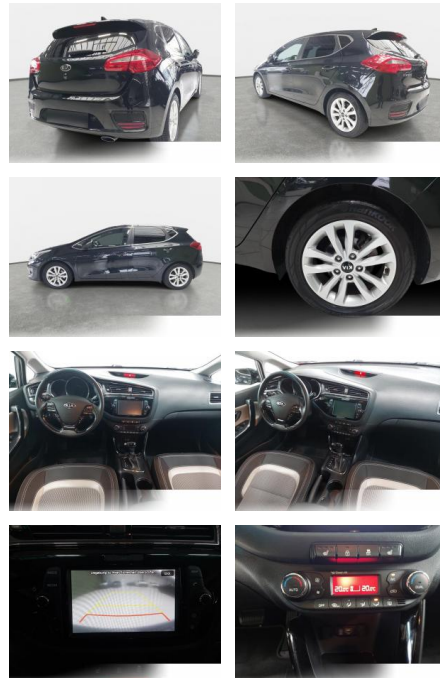

BR02-06516 **Angebotsnr.:**

Erstzulassung:	Kilometer:	Farbe:	Leistung:	Kraftstoffart:
01.03.2018	68.870		99 kW / 135 PS	Benzin

PREIS
15.840 €

FINANZIERUNGSBEISPIEL

Laufzeit: 60 Monate Anzahlung: 10 %
Basis-Finanzierung:* Mtl. Rate:
Zielraten-Finanzierung:** **140 €**