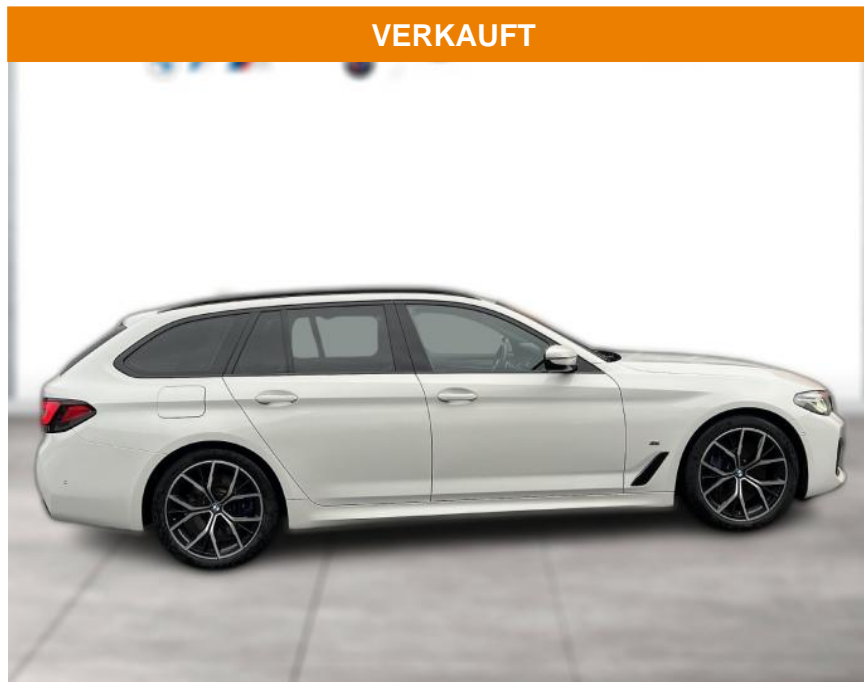

## BMW 530d xDrive Touring M Sport AHK Navi

WG09-229768 Angebotsnr.:

Erstzulassung:	Kilometer:	Farbe:	Leistung:	Kraftstoffart:
01.09.2021	106.245	Weiß	183 kW / 249 PS	Diesel

**PREIS**  
**39.830 €**