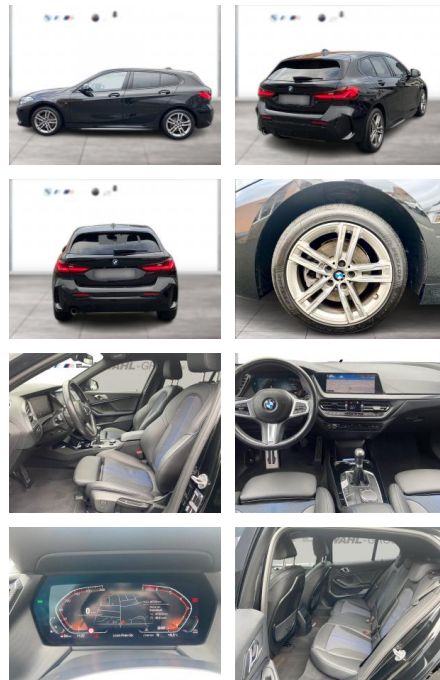

WG09-232775 Angebotsnr.:

Erstzulassung:	Kilometer:	Farbe:	Leistung:	Kraftstoffart:
01.10.2021	28.722	Schwarz	100 kW / 136 PS	Benzin

PREIS
26.540 €

FINANZIERUNGSBEISPIEL

Laufzeit: 60 Monate Anzahlung: 25 %
Basis-Finanzierung:* Mtl. Rate:
Zielraten-Finanzierung:** **225 €**