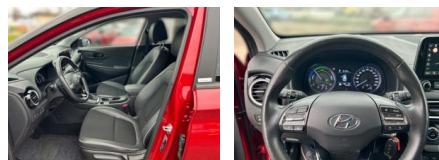

## Hyundai Kona Style Hybrid 1.6 GDI NAVI

AL33-U014626Angebotsnr.:

**Erstzulassung:** 01.03.2020    **Kilometer:** 30.485    **Farbe:**    **Leistung:** 104 kW / 141 PS    **Kraftstoffart:** Hybrid

**PREIS**  
**23.920 €**