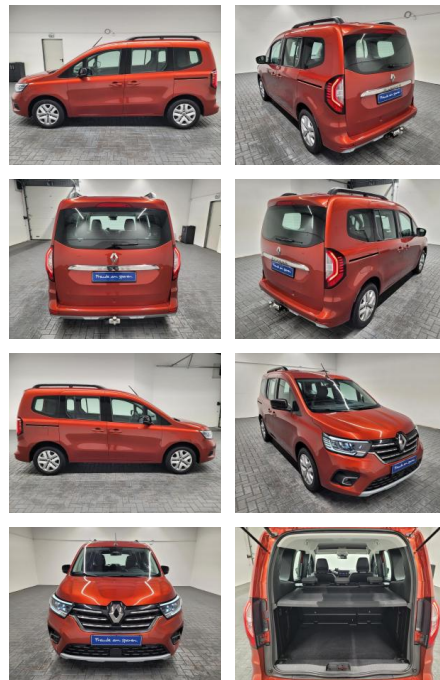

AM35-29493 **Angebotsnr.:**

Erstzulassung:	Kilometer:	Farbe:	Leistung:	Kraftstoffart:
18.08.2021	42.000		96 kW / 131 PS	Benzin

PREIS
28.560 €

FINANZIERUNGSBEISPIEL

Laufzeit: 60 Monate Anzahlung: 25 %
Basis-Finanzierung:* Mtl. Rate:
Zielraten-Finanzierung:** **242 €**