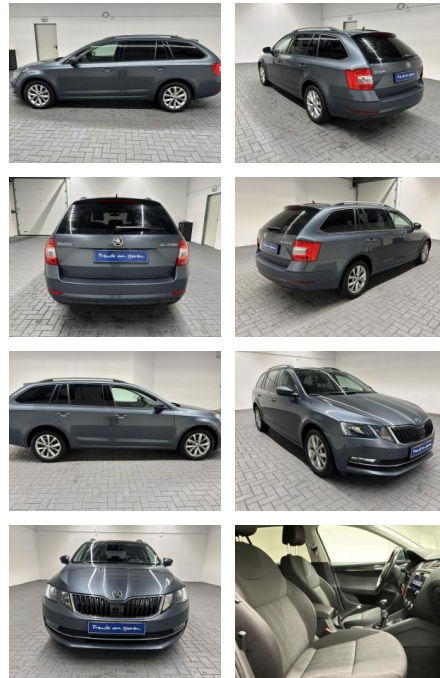

Autohaus Bütje GmbH
Drangstweg 84 - 27474 Cuxhaven - Tel.: 04721 / 26001

Ihr Ansprechpartner

Herr Wilhelm Bütje
E-Mail: info@autohaus-buetje.de
Telefon: 04721 26001

Skoda Octavia "Combi Navi/SHZ/PDC/Tempom.

AM35-21892 **Angebotsnr.:**

Erstzulassung:	Kilometer:	Farbe:	Leistung:	Kraftstoffart:
27.09.2017	94.500		110 kW / 150 PS	Benzin

PREIS
20.490 €

FINANZIERUNGSBEISPIEL

Laufzeit: 60 Monate Anzahlung: 10 %
Basis-Finanzierung:* Mtl. Rate:
Zielraten-Finanzierung:** **181 €**