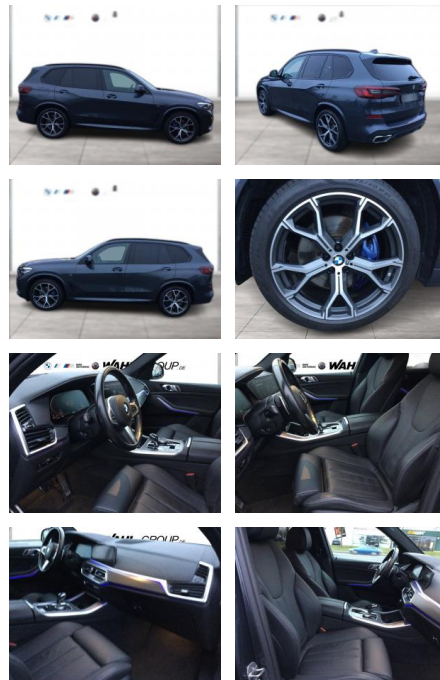

WG05-227282 Angebotsnr.:

Erstzulassung:	Kilometer:	Farbe:	Leistung:	Kraftstoffart:
01.08.2021	99.100	Grau	183 kW / 249 PS	Diesel

PREIS
54.450 €

FINANZIERUNGSBEISPIEL

Laufzeit: 60 Monate Anzahlung: 25 %
Basis-Finanzierung:* Mtl. Rate:
Zielraten-Finanzierung:** **461 €**