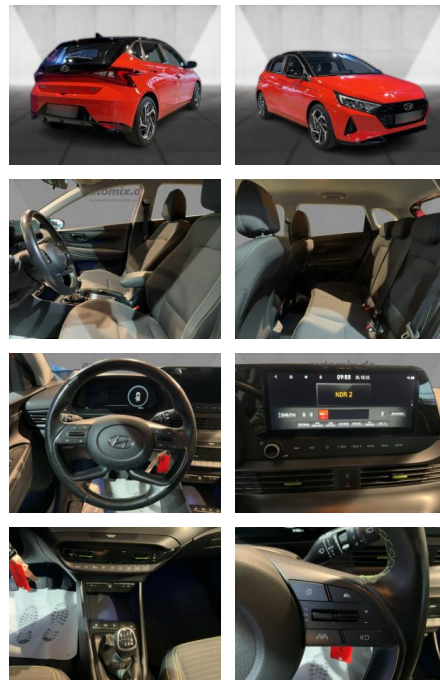

WA00-30728 **Angebotsnr.:**

| Erstzulassung: | Kilometer: | Farbe: | Leistung: | Kraftstoffart: |
|----------------|------------|---------|----------------|----------------|
| 01.05.2021 | 51.335 | Diverse | 74 kW / 101 PS | Benzin |

Multimedia

- Radio
- Navigation mit Bildschirm
- MP3 Anschluss
- Bluetooth

Komfort

- Zentralverriegelung
- Bordcomputer

Interieur

- Multifunktionslenkrad
- el. Fensterheber
- Sitzheizung

Exterieur

- Leichtmetallfelgen
- Nebelscheinwerfer