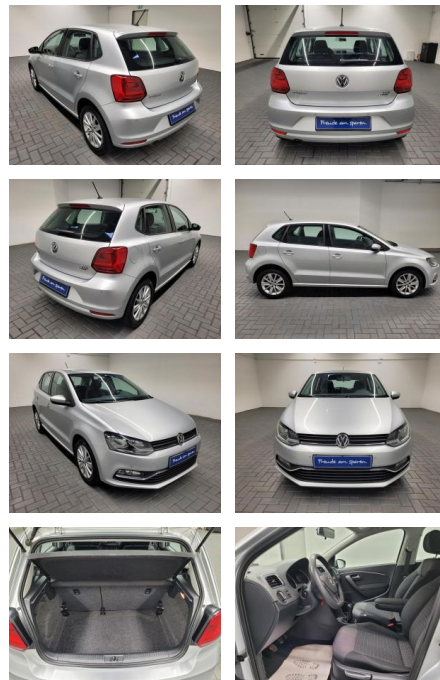

AM35-29105 **Angebotsnr.:**

Erstzulassung:	Kilometer:	Farbe:	Leistung:	Kraftstoffart:
01.02.2016	89.980		66 kW / 90 PS	Diesel

PREIS
15.080 €

FINANZIERUNGSBEISPIEL
Laufzeit: 60 Monate Anzahlung: 10 %
Basis-Finanzierung:* Mtl. Rate:
Zielraten-Finanzierung:** **134 €**