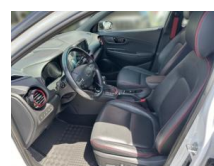

## Hyundai Kona Unique Plus 2WD 1.6 T-GDI +LEDER

AL33-332601L Angebotsnr.:

<b>Erstzulassung:</b>	<b>Kilometer:</b>	<b>Farbe:</b>	<b>Leistung:</b>	<b>Kraftstoffart:</b>
01.04.2020	82.117		130 kW / 177 PS	Benzin