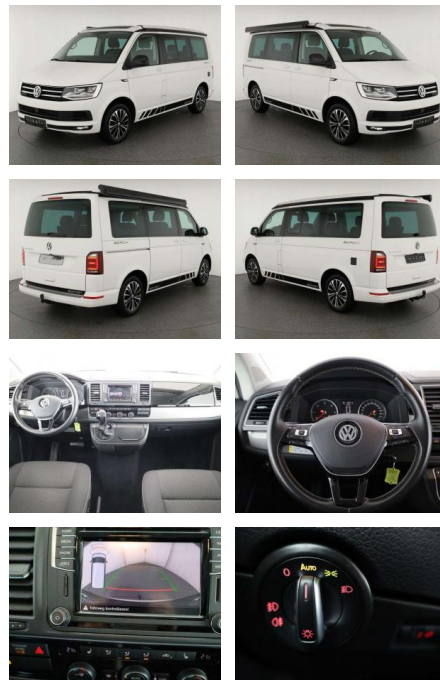

AN07-KH056344 Angebotsnr.:

Erstzulassung:	Kilometer:	Farbe:	Leistung:	Kraftstoffart:	Verbr. komb.	CO2-Emission	CO2-Klasse (WLTP)
01.02.2019	30.100	Weiß	110 kW / 150 PS	Diesel	8,5 l/100km	224 g/km	G

PREIS	FINANZIERUNGSBEISPIEL	
56.100 €	Laufzeit: 60 Monate	Anzahlung: 25 %
	Basis-Finanzierung:**	Mtl. Rate:
	Zielraten-Finanzierung:**	475 €

Ausstattung

Weiteres

- Ihren Probefahrtstermin in unserem Hause. !!! oder Probefahrt VORHER Termin vereinbaren !!! Auch eine bequeme und sichere Kaufabwicklung komplett online (per mail)
- Telefon oder Video-Call) sowie Lieferung nach Hause (gegen Aufpreis) jederzeit möglich! Wir freuen uns auf Ihre Anfrage. Küchenmodul OSLO VanEssa inkl. Kühlbox Dometic CF35 und Gaskartuschenkocher Neupreis 2.400 €
- Markise schwarz
- Wohnmobiltzulassung HIGHLIGHTS: (7VF) Luft-Standheizung
- programmierbar
- mit Fernbedienung und zusätzlicher Zuheizung (1D2) Anhängervorrichtung
- abnehm-/abschließbar (inkl. Gespannstabilisierung) (7UP)