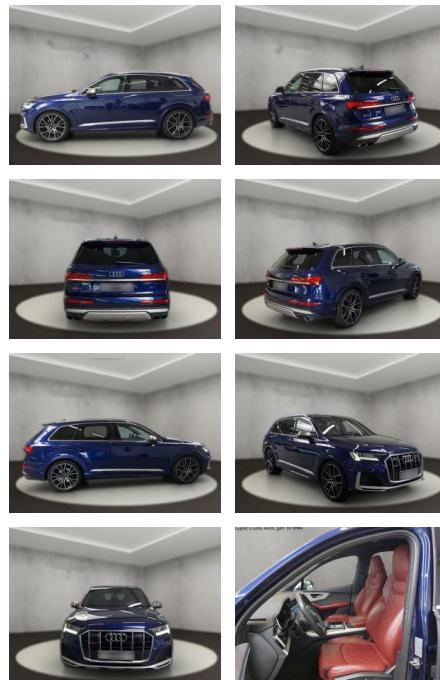

AH54-09875 **Angebotsnr.:**

Erstzulassung:	Kilometer:	Farbe:	Leistung:	Kraftstoffart:
19.10.2020	64.448	Blau	320 kW / 435 PS	Diesel

PREIS
67.850 €

FINANZIERUNGSBEISPIEL

Laufzeit: 60 Monate Anzahlung: 25 %
Basis-Finanzierung:* Mtl. Rate:
Zielraten-Finanzierung:** **575 €**