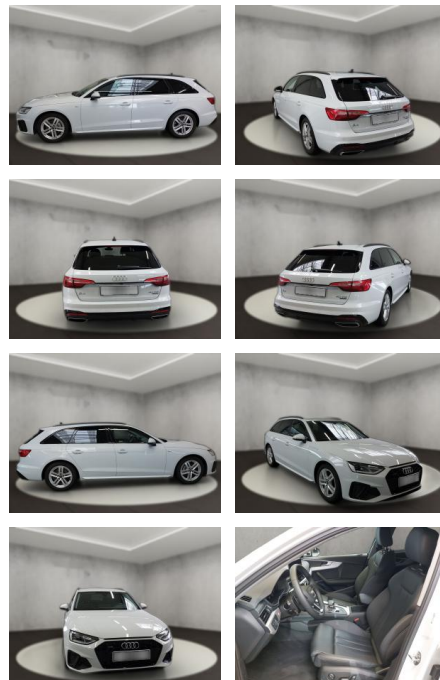

Audi A4 40 quattro 2.0 TDI Avant S line

AH54-09551   **Angebotsnr.:**