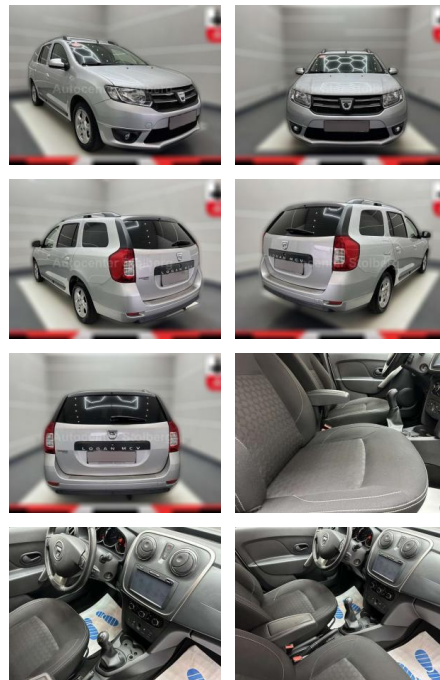

Autohaus Bütje GmbH
Drangstweg 84 - 27474 Cuxhaven - Tel.: 04721 / 26001

Ihr Ansprechpartner

Herr Wilhelm Bütje
E-Mail: info@autohaus-buetje.de
Telefon: 04721 26001

Dacia Logan Prestige "NAVI-KLIMA-PDC-TÜV NEU

AC15-67

Angebotsnr.:

Erstzulassung:	Kilometer:	Farbe:	Leistung:	Kraftstoffart:
01.04.2016	76.000	grau	66 kW / 90 PS	Benzin

PREIS
8.160 €

FINANZIERUNGSBEISPIEL

Laufzeit: 60 Monate   Anzahlung: 10 %
Basis-Finanzierung:*   Mtl. Rate:
Zielraten-Finanzierung:**   Mtl. ~~72~~ €

* Basisfinanzierung: Anzahlung: 816 Euro, Laufzeit: 60 Monate, Nettodarlehen: 7.344 Euro, Gesamtbetrag: 8.803 Euro, Zinssätze: 3.45% Sollz. (gebunden), 3.5% eff.
** Zielratenfinanzierung: Anzahlung: 816 Euro, Laufzeit: 60 Monate, Nettodarlehen: 7.344 Euro, Zielrate: 4.080 Euro, Gesamtbetrag: 9.160 Euro, Zinssätze: 3.45% Sollz. (gebunden), 3.5% eff.,

Vermittlung für: Santander Consumer Bank
Repräsentatives Beispiel gem. § 17 Abs. 4 PAngV. Diese Finanzierungsangebote sind Beispiele. Gerne ermitteln wir für Sie Ihr individuelles Angebot.

Ausstattung

Sicherheit

- Anti-Blockiersystem ABS

Multimedia

- Radio

Weiteres

- Herzlich willkommen bei der Autocenter Stolberg GmbH
- Ihrem kompetenten Partner für hochwertige Gebrauchtwagen! Bei uns finden Sie eine sorgfältig ausgewählte Auswahl an Fahrzeugen unterschiedlicher Marken und Modelle
- die alle gründlich geprüft und zu attraktiven Konditionen angeboten werden
  Ihr Fahrzeughandel aus der Städteregion Aachen seit 1990. Garantie bis zu 60 Monate gegen Aufpreis möglich
  Inzahlungnahme zum marktgerechten Preis
  Finanzierung zu TOP Konditionen

- satiniert Easy-Paket
  Geschwindigkeits-Regelanlage (Tempomat)
  Geschwindigkeits-Begrenzeranlage
  Mittelarmlehne vorn Lenkrad (Leder) + Schalt-/Wählhebelgriff Leder Eco Mode (Fahrmoduswähler) Einparkhilfe hinten Elektr. Bremskraftverteilung Elektron. Stabilitäts-Programm (ESP) Fensterheber elektrisch hinten Fensterheber elektrisch vorn Gepäck-/Laderaumleuchte Gepäckraumabdeckung Getriebe 5-Gang Heckscheibe heizbar Heckscheibenwischer Isofix-Aufnahmen für Kindersitz an Rücksitz Karosserie: 5-türig Klimaanlage Kopfstützen hinten mechan. verstellbar (3 Stück) Lenksäule (Lenkrad) höhenverstellbar LM-Felgen Look-Paket Nebelscheinwerfer Schutzzierleisten seitlich Motor 0
- 9 Ltr. - 66 kW TCE KAT Raucher-Paket
  Reifendruck-Kontrollsystem Rücksitzbank

- klappbar (1/3-2/3) Schadstoffarm nach Abgasnorm Euro 6 Schaltpunktanzeige
  Seitenairbag vorn Servolenkung
  Sicherheitsgurte vorn höhenverstellbar
  Sitz vorn links höhenverstellbar
  Start/Stop-Anlage Stoßfänger
  Wagenfarbe Tagfahrlicht Türgriffe außen Wagenfarbe Türverriegelung automatisch Verglasung getönt
  Wegfahrsperre mit Transponder
  Zentralverriegelung mit Fernbedienung
  Individuelle Finanzierung durch unsere Hausbank möglich
- Inzahlungnahmen möglich bzw. Finanzierung mit oder ohne Anzahlung möglich. Alle Angebote sind unverbindlich und freibleibend.
  Fehlerfreiheit
- Vollständigkeit und Genauigkeit der enthaltenen Informationen nicht gewährleistet und übernimmt daher

STÄNDIG ÜBER 15.000 FAHRZEUGE IM BESTAND!