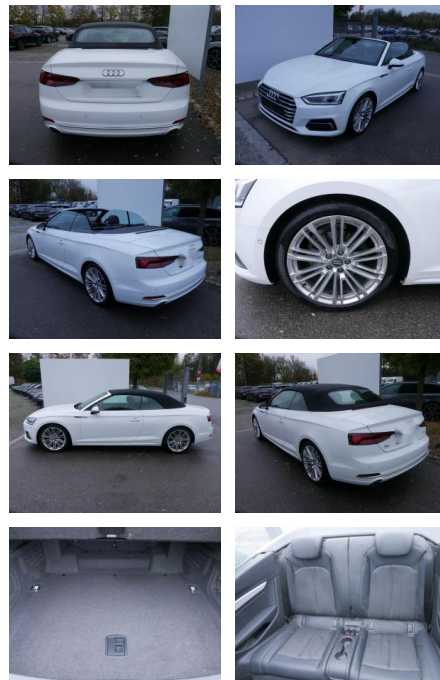

## Audi A5 Cabriolet 40 TFSI Sport S-tronic

AS19-KN00521 **Angebotsnr.:**

Erstzulassung:	Kilometer:	Farbe:	Leistung:	Kraftstoffart:
08.05.2019	78.900	Weiß	140 kW / 190 PS	Benzin

**PREIS**  
**29.420 €**