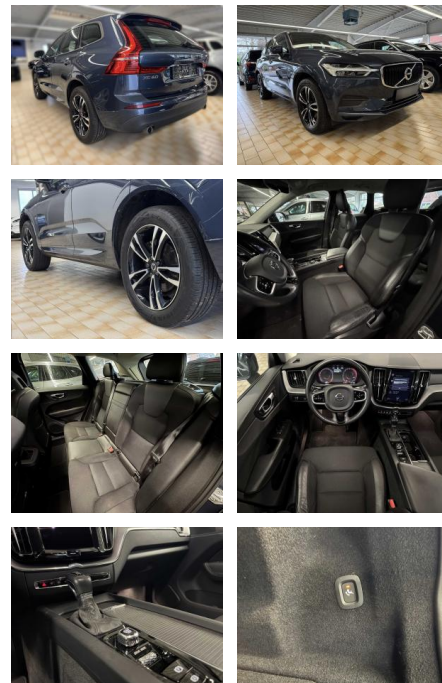

AA19-07950 **Angebotsnr.:**

Erstzulassung:	Kilometer:	Farbe:	Leistung:	Kraftstoffart:
06.08.2017	73.982	Diverse	173 kW / 235 PS	Diesel

PREIS
33.450 €

FINANZIERUNGSBEISPIEL

Laufzeit: 60 Monate Anzahlung: 25 %
Basis-Finanzierung:* Mtl. Rate:
Zielraten-Finanzierung:** **283 €**