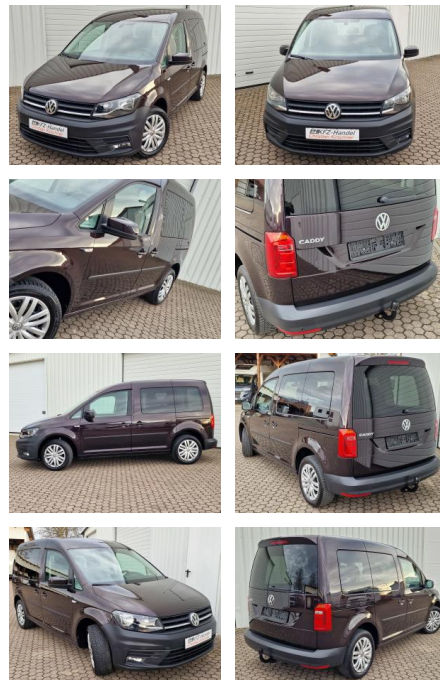

KK00-40-318932 Angebotsnr.:

AHK* Sitzh.* Klimaaut

| Erstzulassung: | Kilometer: | Farbe: | Leistung: | Kraftstoffart: |
|----------------|------------|--------|----------------|----------------|
| 31.08.2020 | 114.900 | | 96 kW / 131 PS | Benzin |