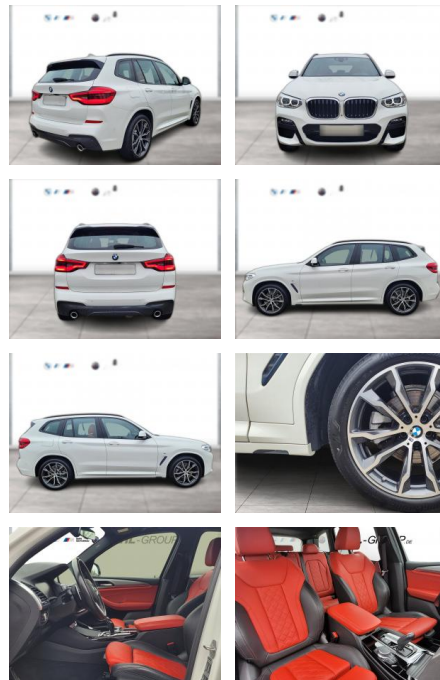

WG00-227121 Angebotsnr.:

Table with 5 columns: Erstzulassung, Kilometer, Farbe, Leistung, Kraftstoffart. Values: 01.08.2021, 109.434, Weiß, 140 kW / 190 PS, Diesel

PREIS
40.960 €

FINANZIERUNGSBEISPIEL
Laufzeit: 60 Monate Anzahlung: 25 %
Basis-Finanzierung:* Mtl. Rate:
Zielraten-Finanzierung:** Mtl. Rate: 347 €