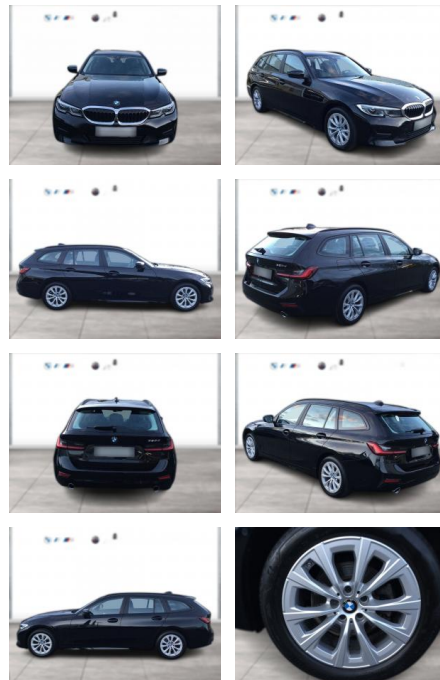

WG05-229946 **Angebotsnr.:**

Erstzulassung:	Kilometer:	Farbe:	Leistung:	Kraftstoffart:
01.11.2021	115.700	Schwarz	140 kW / 190 PS	Diesel

PREIS
28.600 €

FINANZIERUNGSBEISPIEL

Laufzeit: 60 Monate Anzahlung: 25 %
Basis-Finanzierung:* Mtl. Rate:
Zielraten-Finanzierung:** **242 €**