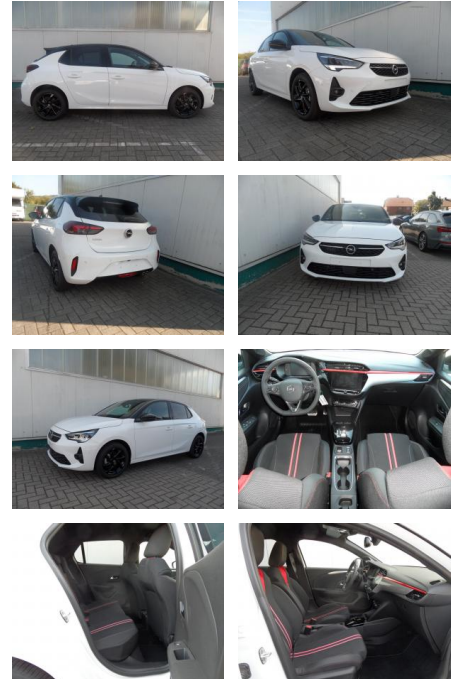

## Opel Corsa 1,2 GS-Line+Kamera+LED

BA17-13671 **Angebotsnr.:**

Erstzulassung:	Kilometer:	Farbe:	Leistung:	Kraftstoffart:
21.06.2023	4.600	Diverse	96 kW / 131 PS	Benzin

**PREIS**  
**20.470 €**