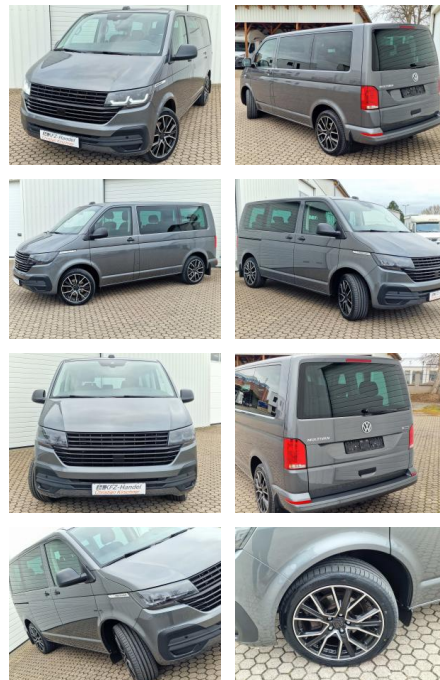

KK00-14-10197Angebotsnr.:

LED*ACC*AHK abnehmbar*19 Zoll

4-Motion*R-Cam*DAB

Erstzulassung:	Kilometer:	Farbe:	Leistung:	Kraftstoffart:
07.05.2021	49.500	Grau	110 kW / 150 PS	Diesel

PREIS
54.400 €

FINANZIERUNGSBEISPIEL

Besonderheiten

- Allradantrieb 4-Motion
- Anhängerkupplung Kugelkopf abnehmbar mit 2500 kg Anhängelast
- Zul. Gesamtgewicht 3.08 t
- Rückfahrkamera
- Geschwindigkeits-Begrenzeranlage
- Autom. Distanzregelung ACC und Umfeldbeobachtungssystem (Front Assist. bis 210 km/h)
- Geschwindigkeits-Begrenzeranlage