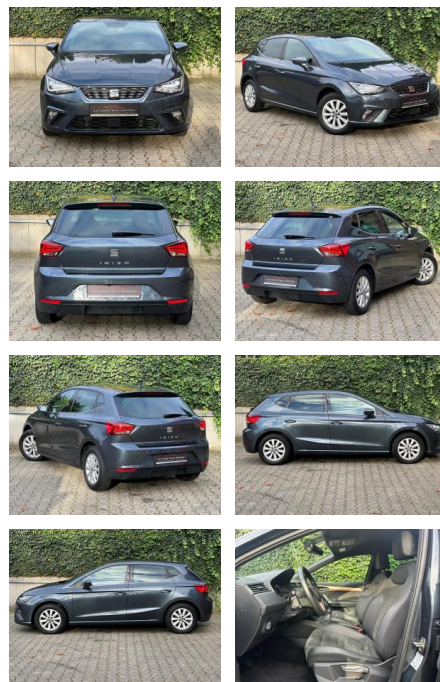

Seat Ibiza 1.0 TSI Xcellence *Led*Rückfahrkamera...

AM65-KK2410-~~Anty5019~~..

Erstzulassung:	Kilometer:	Farbe:	Leistung:	Kraftstoffart:
05.11.2019	55.000		70 kW / 95 PS	Benzin

PREIS	FINANZIERUNGSBEISPIEL	
16.970 €	Laufzeit: 60 Monate	Anzahlung: 10 %
	Basis-Finanzierung:**	Mtl. Rate:
	Zielraten-Finanzierung:**	150 €