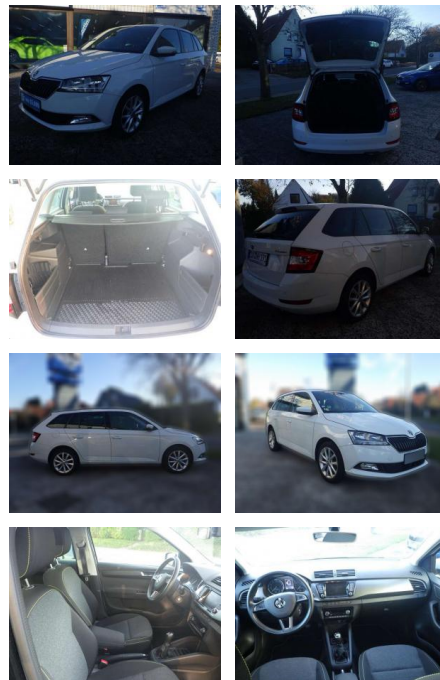

AB85-97974 **Angebotsnr.:**

VERKAUFT

Erstzulassung:	Kilometer:	Farbe:	Leistung:	Kraftstoffart:
01.08.2019	99.500	Weiß	55 kW / 75 PS	Benzin

PREIS
10.990 €

FINANZIERUNGSBEISPIEL

Laufzeit: 60 Monate Anzahlung: 10 %
Basis-Finanzierung:* Mtl. Rate:
Zielraten-Finanzierung:** Mtl. Rate: **97 €**