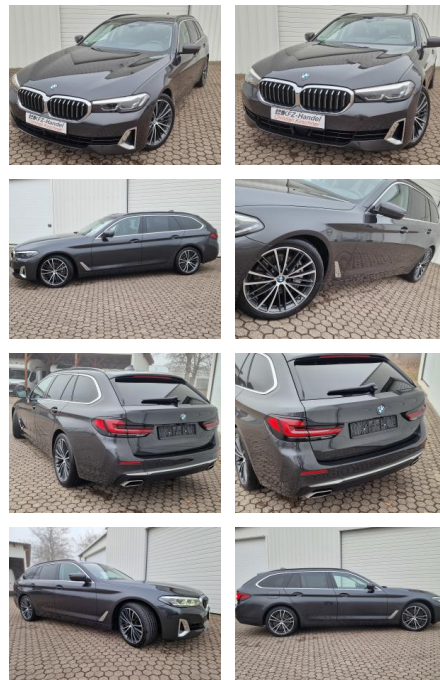

KK00-2-46392-Angebotsnr.:

**xDrive\*AHK\*19 Zoll\*ACC**

**Virtual Cockpit\*R-Kam.**

Erstzulassung:	Kilometer:	Farbe:	Leistung:	Kraftstoffart:	Verbr. komb.	CO2-Emission	CO2-Klasse (WLTP)
13.02.2023	58.601	Grau	210 kW / 286 PS	Diesel	6,4 l/100km	169 g/km	F