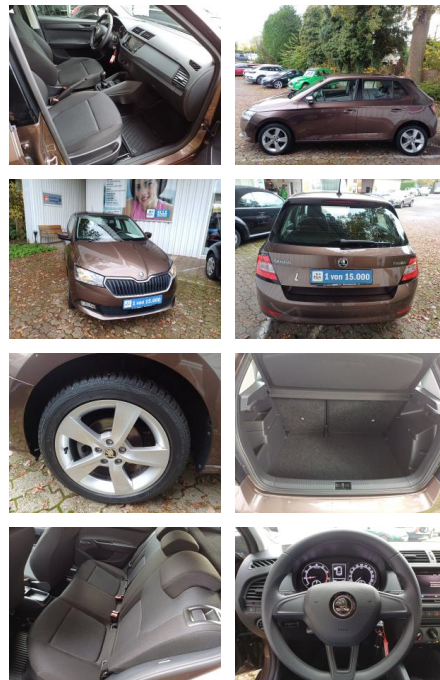

FL00-R6647R2Angebotsnr.:

Erstzulassung:	Kilometer:	Farbe:	Leistung:	Kraftstoffart:
27.12.2019	29.805	Braun	44 kW / 60 PS	Benzin

PREIS	FINANZIERUNGSBEISPIEL	
13.060 €	Laufzeit: 60 Monate	Anzahlung: 10 %
	Basis-Finanzierung:**	Mtl. Rate:
	Zielraten-Finanzierung:**	1116 €

Ausstattung

Besonderheiten

- Klimaanlage
- Sitzheizung vorn
- Radioempfang digital (DAB)
- Enjoy-Paket
- Einparkhilfe hinten
- LM-Felgen 7x16 (Allore)
- Metallic-Lackierung

Sicherheit

- Reifendruckkontrollsystem
- PDC Park Distance Control hinten
- Anti-Blockiersystem ABS
- Antischlupfregelung ASC+T
- elektronische Stabilitätskontrolle (ESP / DSP)
- Servolenkung
- Wegfahrsperrung
- Kindersitzbefestigung
- Wegfahrsperrung
- Isofix-Aufnahmen für Kindersitz an