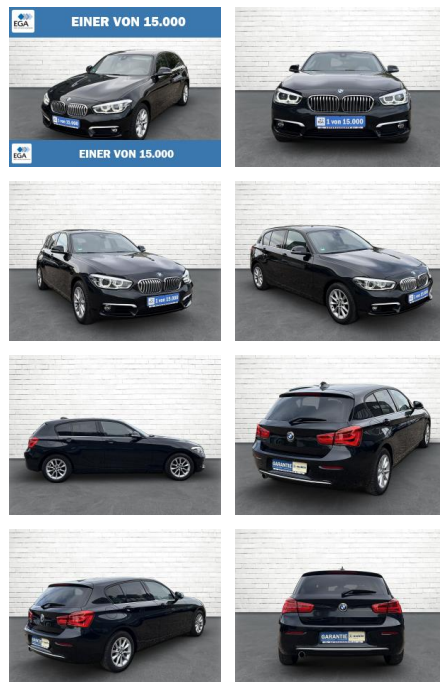

AB73-0023-1099 Angebotsnr.:

VERKAUFT

EINER VON 15.000

EINER VON 15.000

Erstzulassung:	Kilometer:	Farbe:	Leistung:	Kraftstoffart:
10.12.2018	46.636	Schwarz	80 kW / 109 PS	Benzin

PREIS	FINANZIERUNGSBEISPIEL
16.150 €	Laufzeit: 60 Monate Anzahlung: 10 % Basis-Finanzierung:* Mtl. Rate: Zielraten-Finanzierung:** 143 €