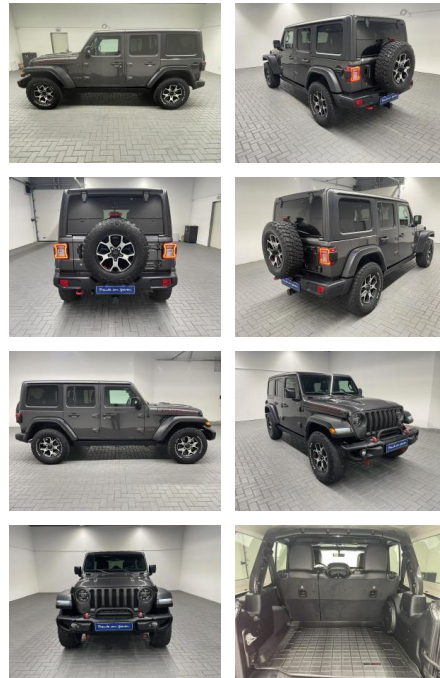

## Jeep Wrangler 4x4 Rubicon LED/Hardtop/Alpine

AM35-29301 **Angebotsnr.:**

Erstzulassung:	Kilometer:	Farbe:	Leistung:	Kraftstoffart:
13.07.2020	54.500		200 kW / 272 PS	Benzin

**PREIS**  
**50.420 €**