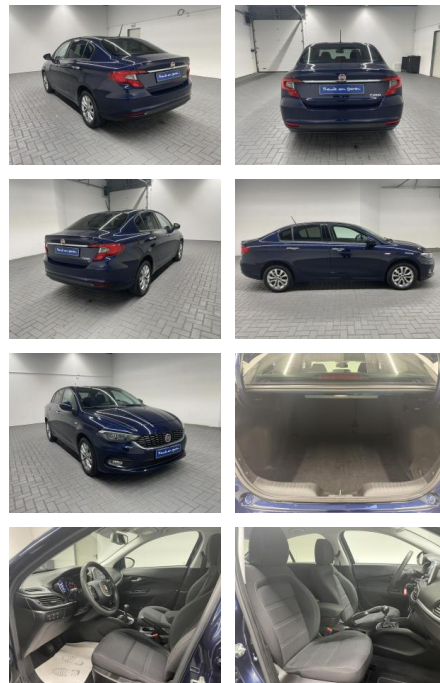

Autohaus Bütje GmbH
Drangstweg 84 - 27474 Cuxhaven - Tel.: 04721 / 26001

Ihr Ansprechpartner

Herr Wilhelm Bütje
E-Mail: info@autohaus-buetje.de
Telefon: 04721 26001

Fiat Tipo "Kam/Navi/Tempomat/16""LM"

AM35-29305 **Angebotsnr.:**

Erstzulassung:	Kilometer:	Farbe:	Leistung:	Kraftstoffart:
25.09.2019	52.000		70 kW / 95 PS	Benzin

PREIS
15.690 €

FINANZIERUNGSBEISPIEL
Laufzeit: 60 Monate Anzahlung: 10 %
Basis-Finanzierung:* Mtl. Rate:
Zielraten-Finanzierung:** **139 €**