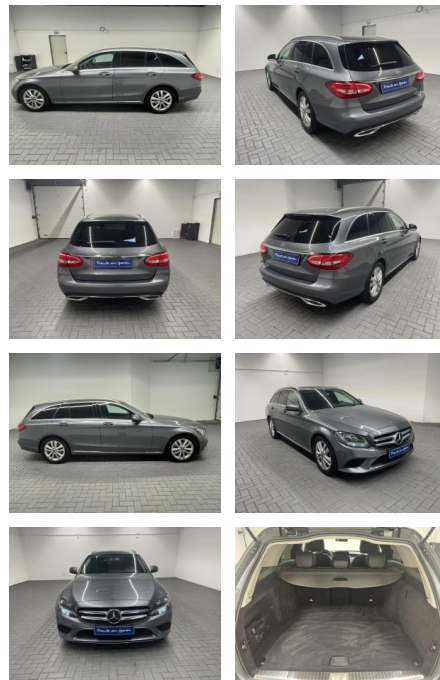

Mercedes-Benz C 220 "T Avantgarde SHZ/Kamera/Nav...

AM35-29263 **Angebotsnr.:**

Erstzulassung:	Kilometer:	Farbe:	Leistung:	Kraftstoffart:
18.07.2019	117.000		143 kW / 194 PS	Diesel

PREIS
23.600 €

FINANZIERUNGSBEISPIEL
Laufzeit: 60 Monate Anzahlung: 25 %
Basis-Finanzierung:* Mtl. Rate:
Zielraten-Finanzierung:** **200 €**