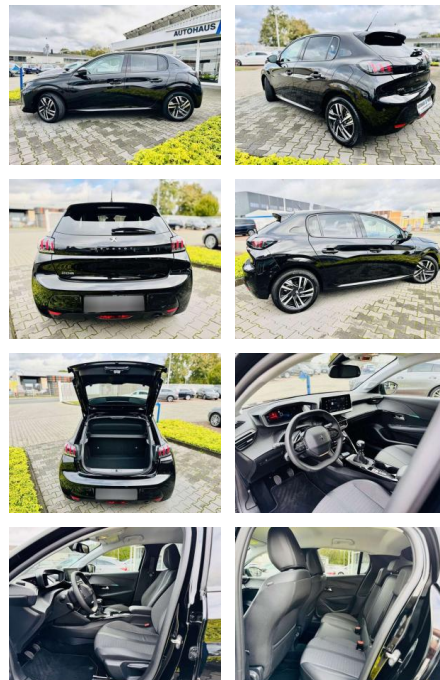

AB97-E 7560 **Angebotsnr.:**

| Erstzulassung: | Kilometer: | Farbe: | Leistung: | Kraftstoffart: | Verbr. komb. | CO2-Emission | CO2-Klasse (WLTP) |
|----------------|------------|---------|----------------|----------------|--------------|--------------|-------------------|
| 01.07.2023 | 13.170 | Schwarz | 74 kW / 101 PS | Benzin | 5,0 l/100km | 114 g/km | C |