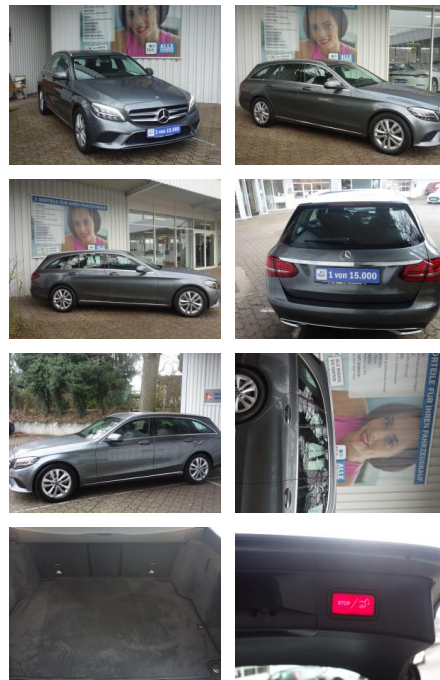

FL00-W8407WAngebotsnr.:

Erstzulassung:	Kilometer:	Farbe:	Leistung:	Kraftstoffart:
26.09.2019	72.500	Grau	115 kW / 156 PS	Benzin

PREIS
25.250 €

FINANZIERUNGSBEISPIEL

Laufzeit: 60 Monate Anzahlung: 25 %
Basis-Finanzierung:* Mtl. Rate:
Zielraten-Finanzierung:** **214 €**