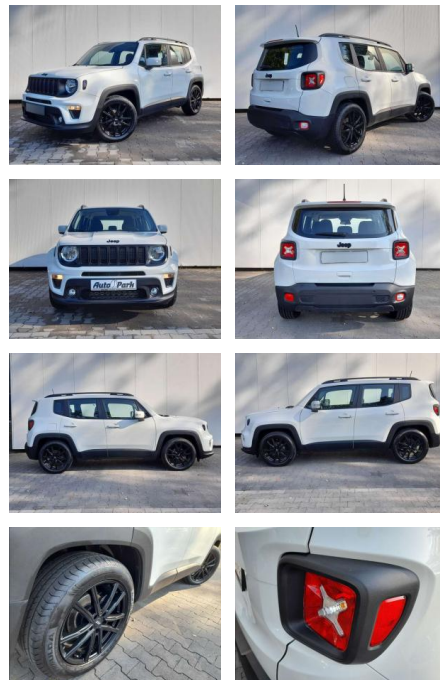

Erstzulassung:	Kilometer:	Farbe:	Leistung:	Kraftstoffart:	Verbr. komb.	CO2-Emission	CO2-Klasse (WLTP)
01.09.2019	59.500	Weiß	88 kW / 120 PS	Benzin	5,6 l/100km	147 g/km	E

PREIS
19.010 €

FINANZIERUNGSBEISPIEL