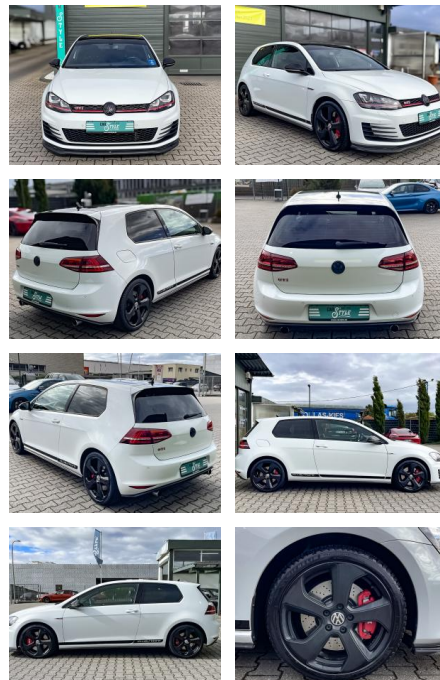

CS01-FO2409388 Angebotsnr.:

Erstzulassung:	Kilometer:	Farbe:	Leistung:	Kraftstoffart:
29.08.2016	100.000	Weiß	169 kW / 230 PS	Benzin

PREIS
15.730 €

FINANZIERUNGSBEISPIEL

Laufzeit: 60 Monate Anzahlung: 10 %
Basis-Finanzierung:* Mtl. Rate:
Zielraten-Finanzierung:** **139 €**