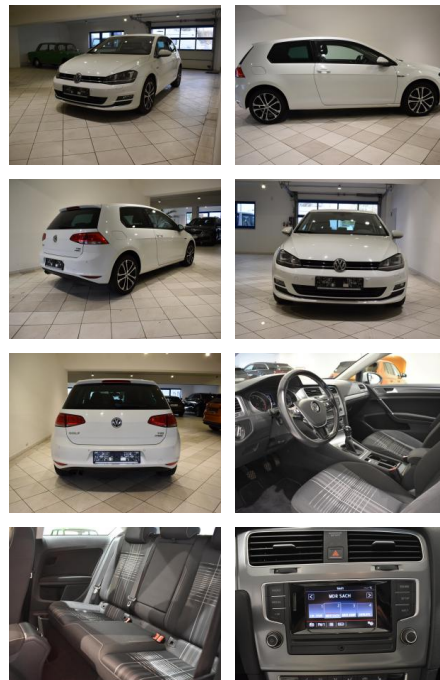

## Volkswagen Golf 1.4 TSI Lounge SHZ 2xPDC Xenon

AH44-ATS1119Angebotsnr.:

<b>Erstzulassung:</b>	<b>Kilometer:</b>	<b>Farbe:</b>	<b>Leistung:</b>	<b>Kraftstoffart:</b>
10.12.2015	68.700	Weiß	92 kW / 125 PS	Benzin